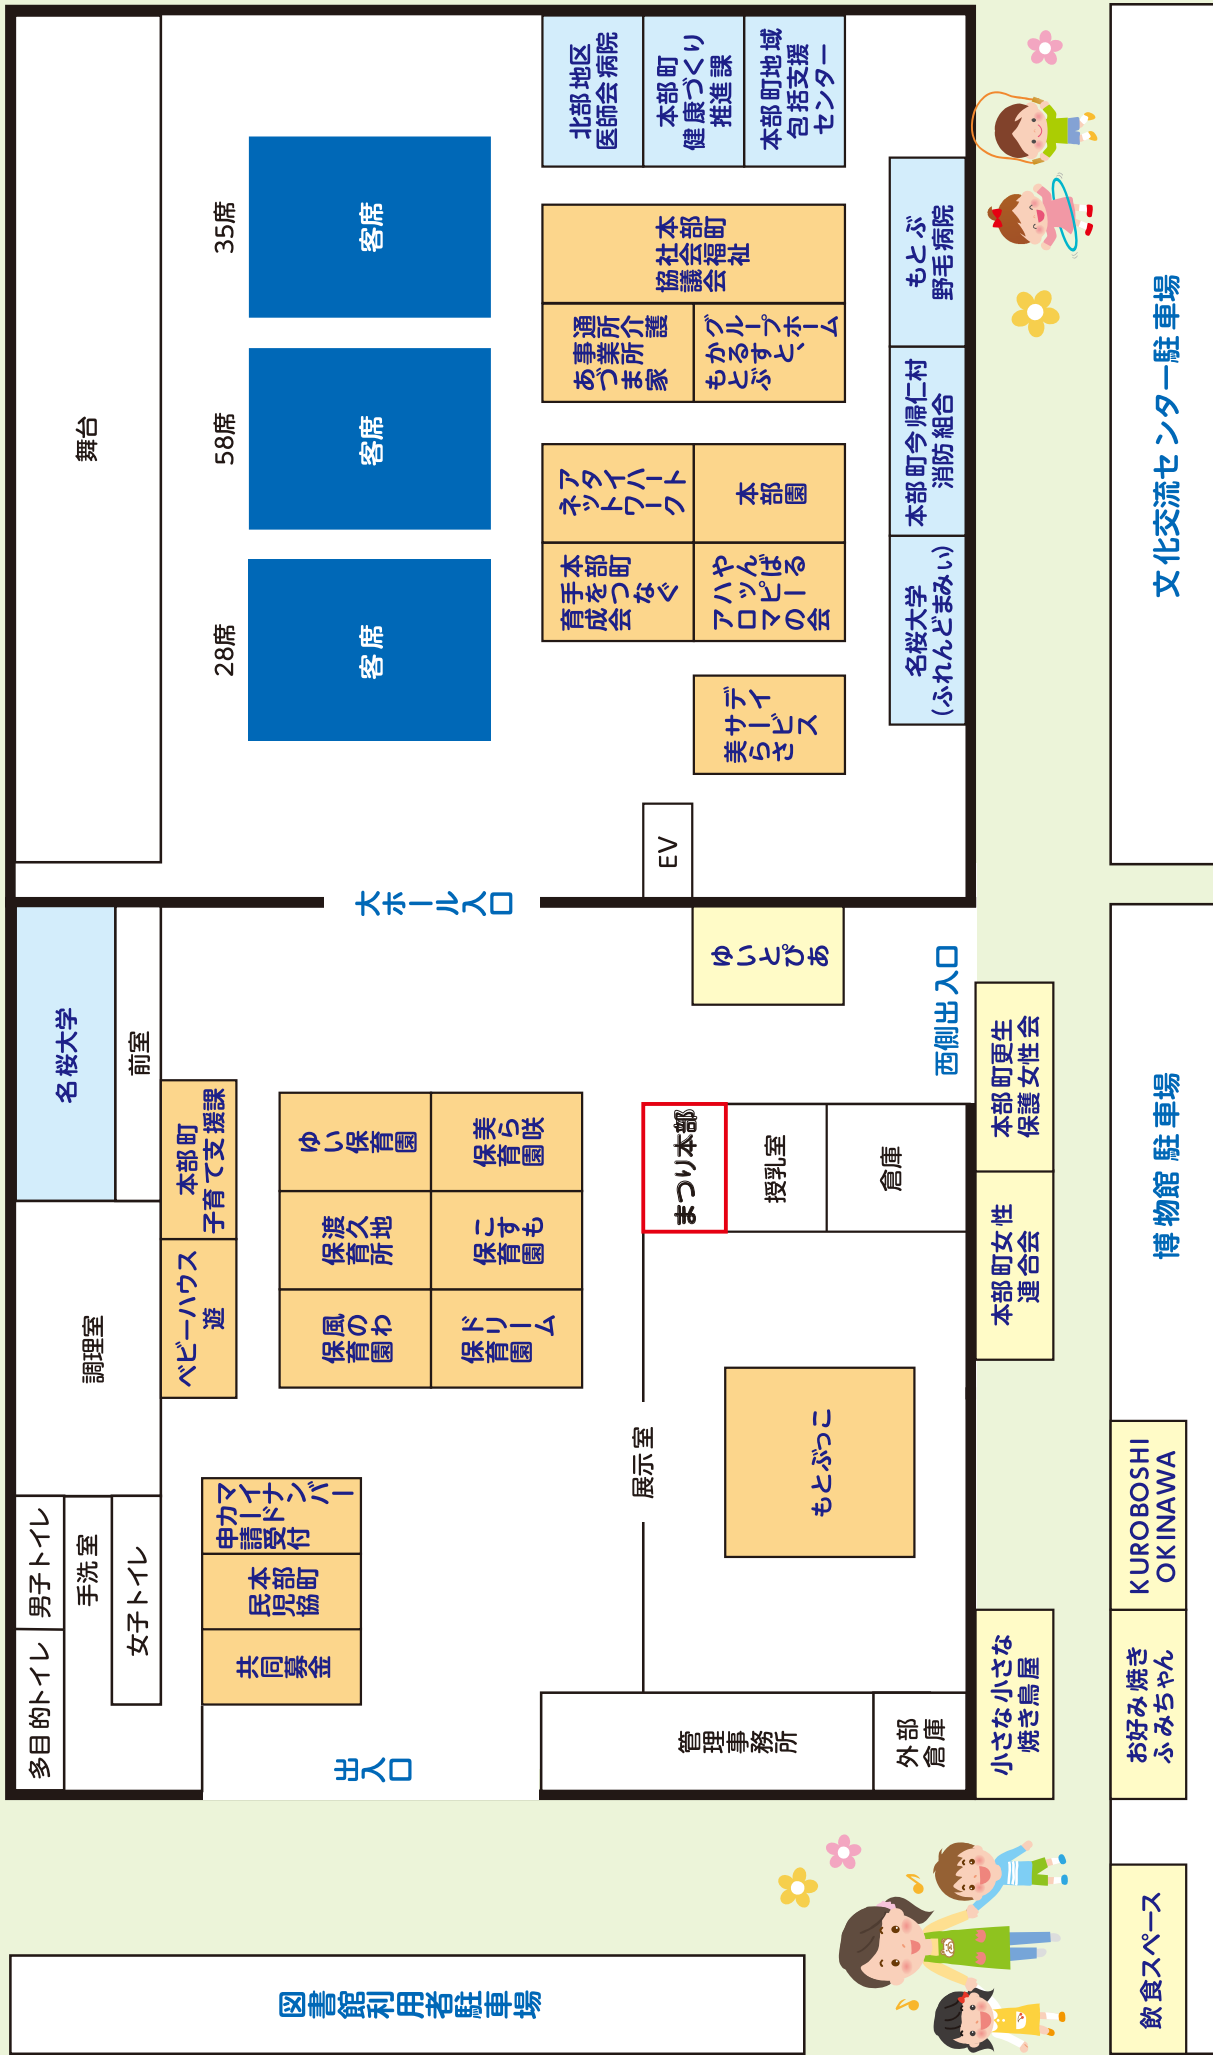

健康とふれあいの

第36回

本部町福祉まつり

開催

令和6年

11/17日

場所：もとぶ文化交流センター

11月17日(日) 第1部 11:00 開始 第2部 13:45 開始 ステージ発表出演団体

第1部

- ・民謡サークル本部
- ・ドリーム保育園
- ・もとぶレクサークル花
- ・プルメリアフラサークル
- ・風のわ保育園
- ・もとぶ里桜民謡サークル

第2部

- ・あかちち万歩会
- ・もとぶ楽友会ぴーじゃーず
- ・美ら咲保育園
- ・本部町手をつなぐ育成会
- ・ゆい保育園
- ・渡久地保育所
- ・上地流空手道もとぶ修武館
- ・日舞ゆうづるの会

※出演団体及び出演順は当日変更となる場合があります。

本部町福祉まつり 開催

(「もとぶ展」との同時開催ではありません)

11月17日(日) (10:00~16:00)

- ・オープニングセレモニー
- ・ステージ発表会
- ・健康相談
- ・健康測定
- ・運動指導
- ・食事指導
- ・販売・飲食コーナー
- ・福祉施設等の展示・PRコーナー
- ・認知症相談コーナー
- ・プレイスペース
- ・マイナンバーカード申請受付

アクセスマップ

お問い合わせ

福祉まつり：本部町健康とふれあいの福祉まつり実行委員会 ☎ 47-2165

ベジタブルインキを使用しております。VEGETABLE GIL INK

第36回 本部町福祉まつり

もとぶ文化交流センター 会場図

展示・PRコーナー

医療・保健・救護コーナー

販売・飲食コーナー

展示・PRコーナー

※会場図は当日変更となる場合があります。
※来場者は図書館利用者駐車場への駐車はご注意ください。