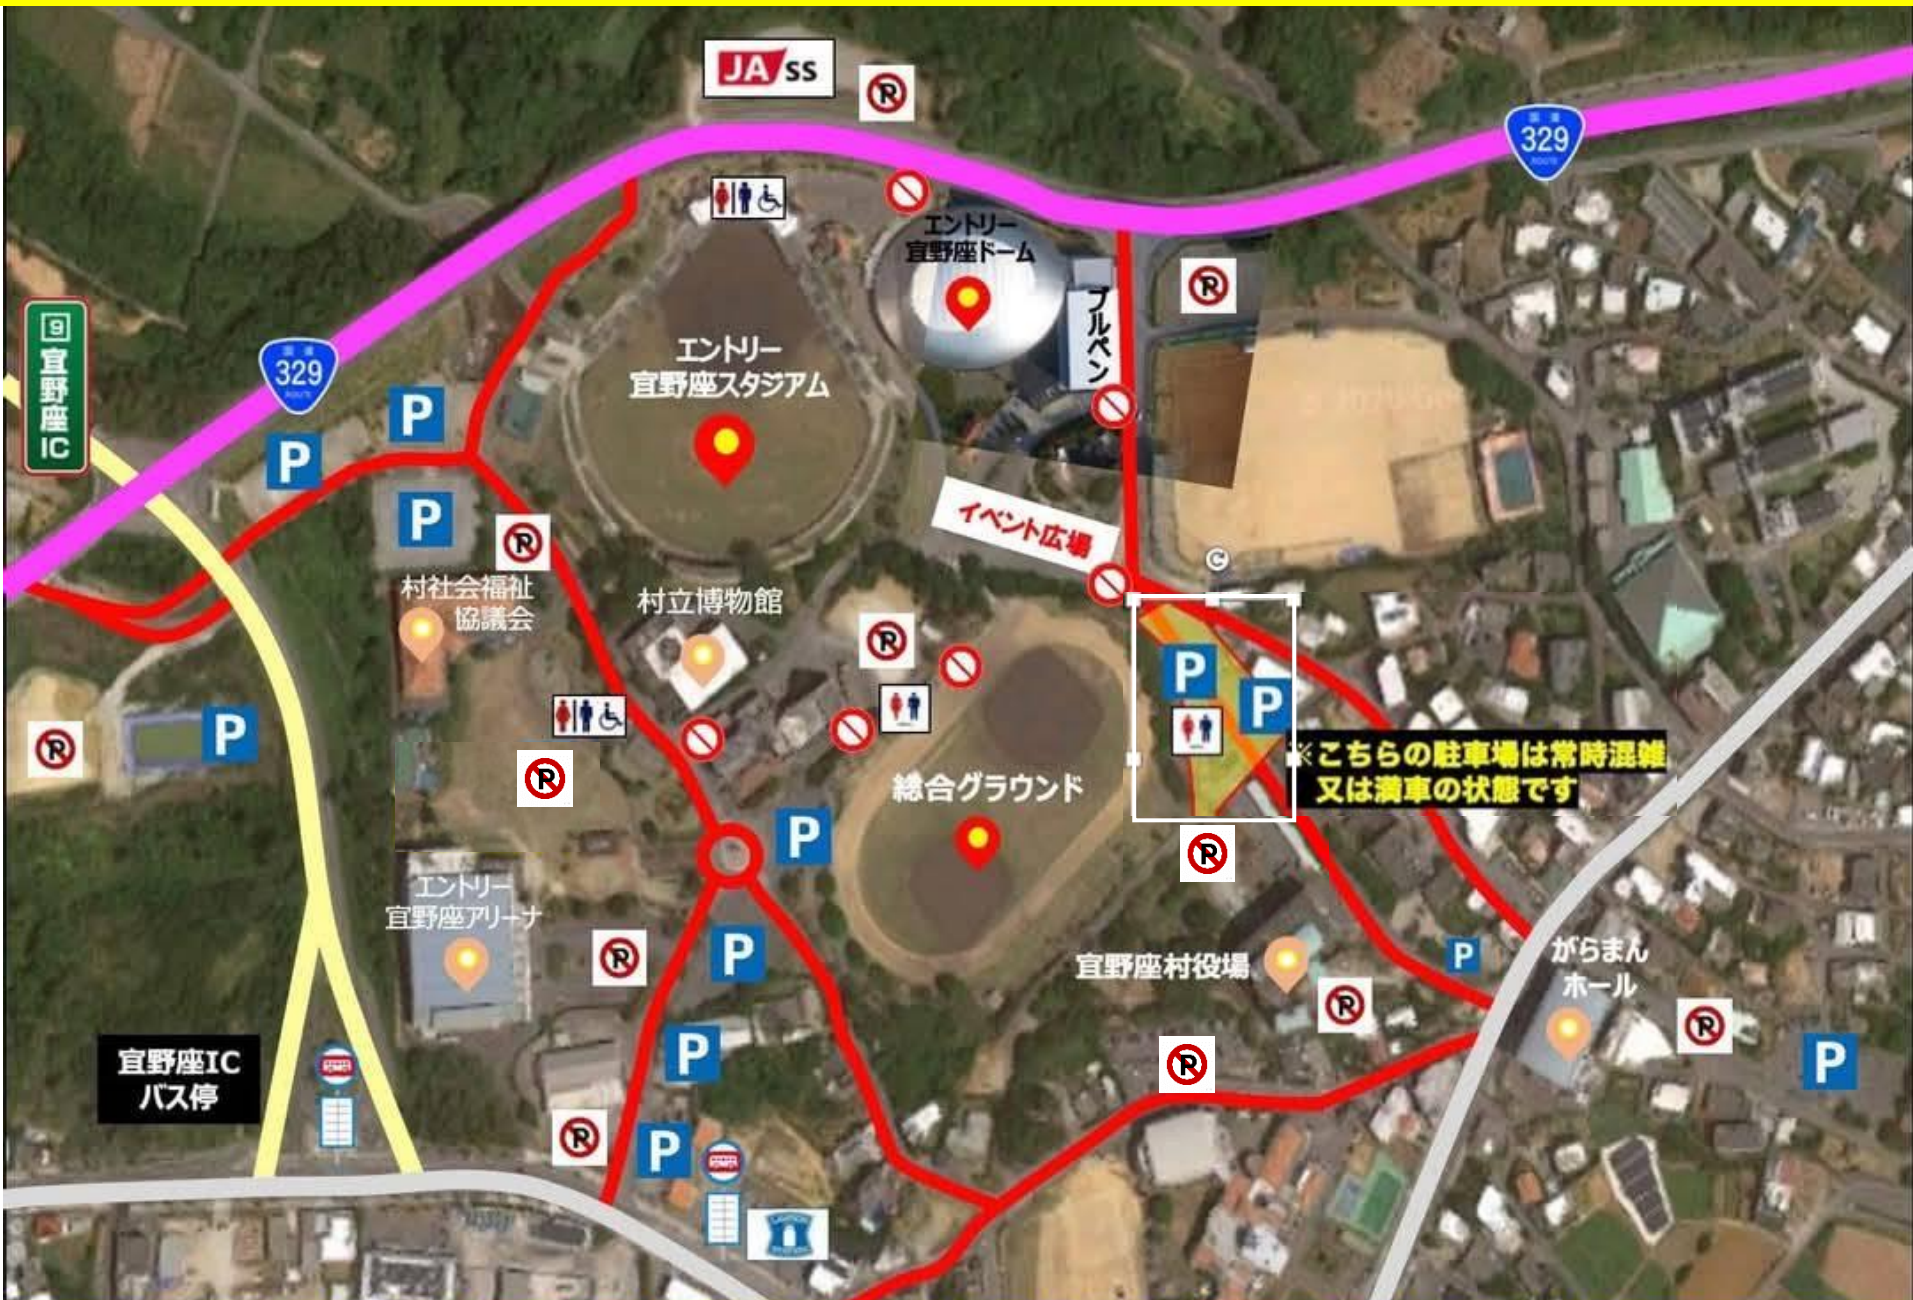

2025 阪神タイガース春季宜野座キャンプ 会場周辺図 【土日祝日用】

会場周辺での【路上駐車】や 他の車両が出られなくなるような【無理な駐車】はおやめください。

2025 阪神タイガース春季宜野座キャンプ 会場周辺図【平日】

会場周辺での【路上駐車】や 他の車両が出られなくなるような【無理な駐車】はおやめください。